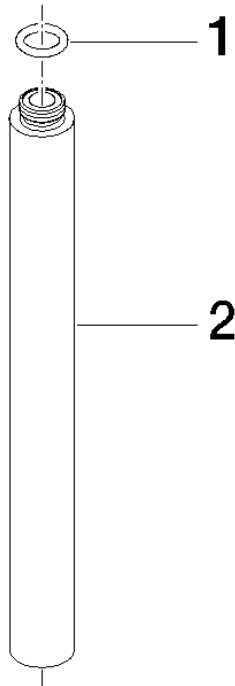

12 120 970

	Dark Platinum gebürstet	12 120 970-99
	Light Gold gebürstet	12 120 970-27

Passt zu: IMO, LULU, MADISON, MEM,
TARA, CL.1, LISSÉ, VAIA, META, CYO

Verlängerung für Standbrause 200 mm - Dark Platinum gebürstet

IMO

12 120 970

12 120 970

mm [inches]

12 120 970

Ersatzteile für die
anderen
Oberflächenvarianten
finden Sie hier: Light
Gold gebürstet

Ersatzteilstückliste

Nr.	Artikelnummer	Benennung	Verbaumenge	Lieferzeit
1	90 14 10 011 00 90	Dichtung	1	2
2	09 24 04 180-99	Verlaengerung	1	30