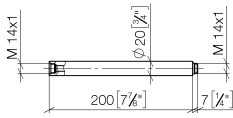

12 120 970

	Dark Platinum gebürstet	12 120 970-99
	Light Gold gebürstet	12 120 970-27

Passt zu: IMO, LULU, MADISON, MEM,
TARA, CL.1, LISSÉ, VAIA, META, CYO

Verlängerung für Standbrause 200 mm - Dark Platinum gebürstet

IMO

12 120 970

12 120 970

mm [inches]

12 120 970

Ersatzteile für die
anderen
Oberflächenvarianten
finden Sie hier: Light
Gold gebürstet

Ersatzteilstückliste

Nr.	Artikelnummer	Benennung	Verbaumenge	Lieferzeit
1	90 14 10 011 00 90	Dichtung	1	2
2	09 24 04 180-99	Verlaengerung	1	30